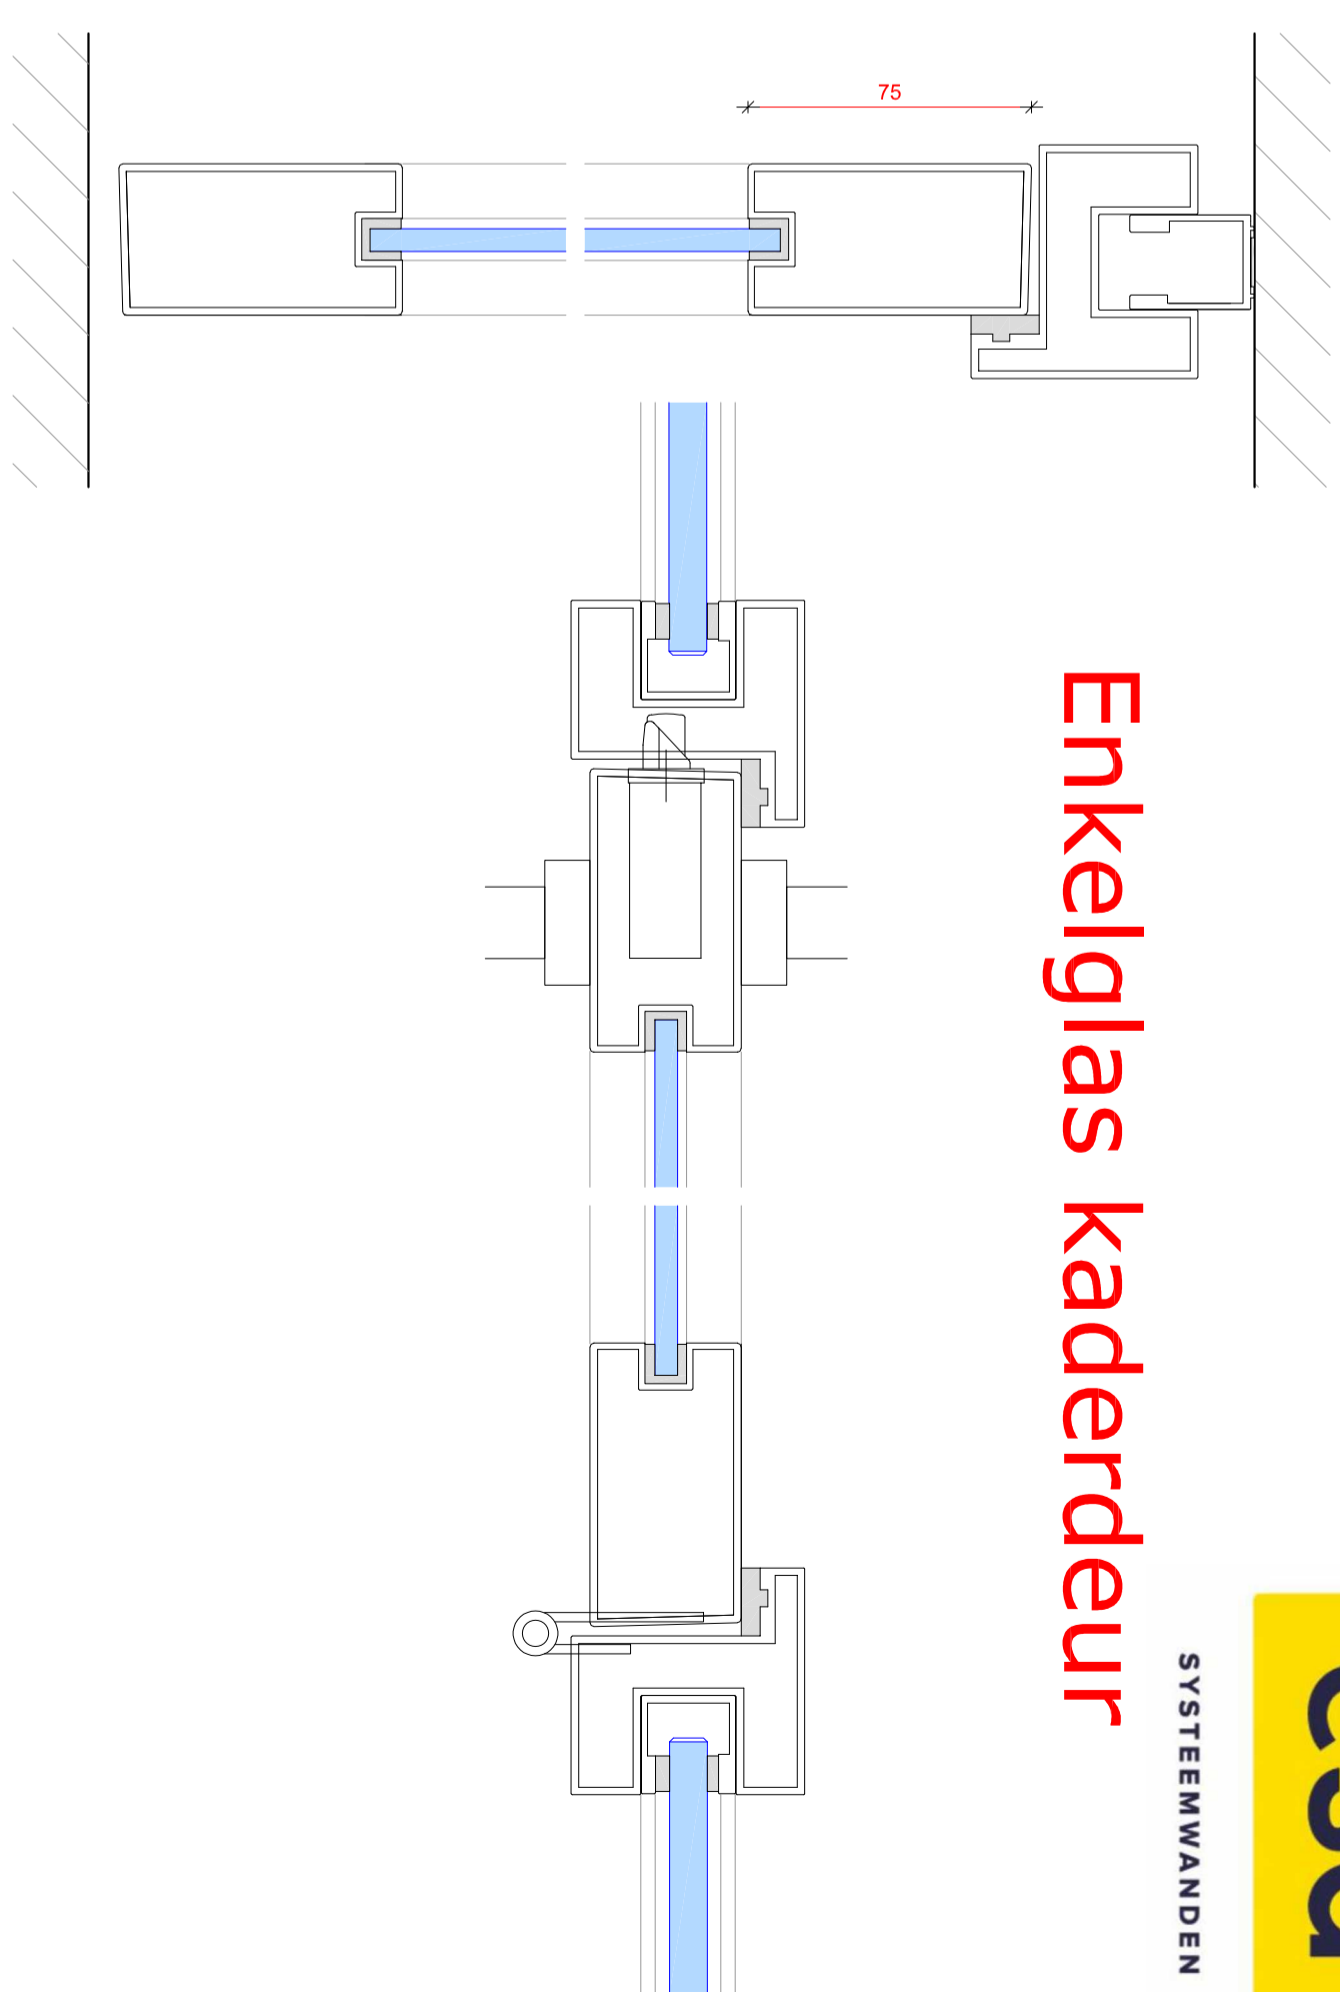

Enkelglas kaderdeur