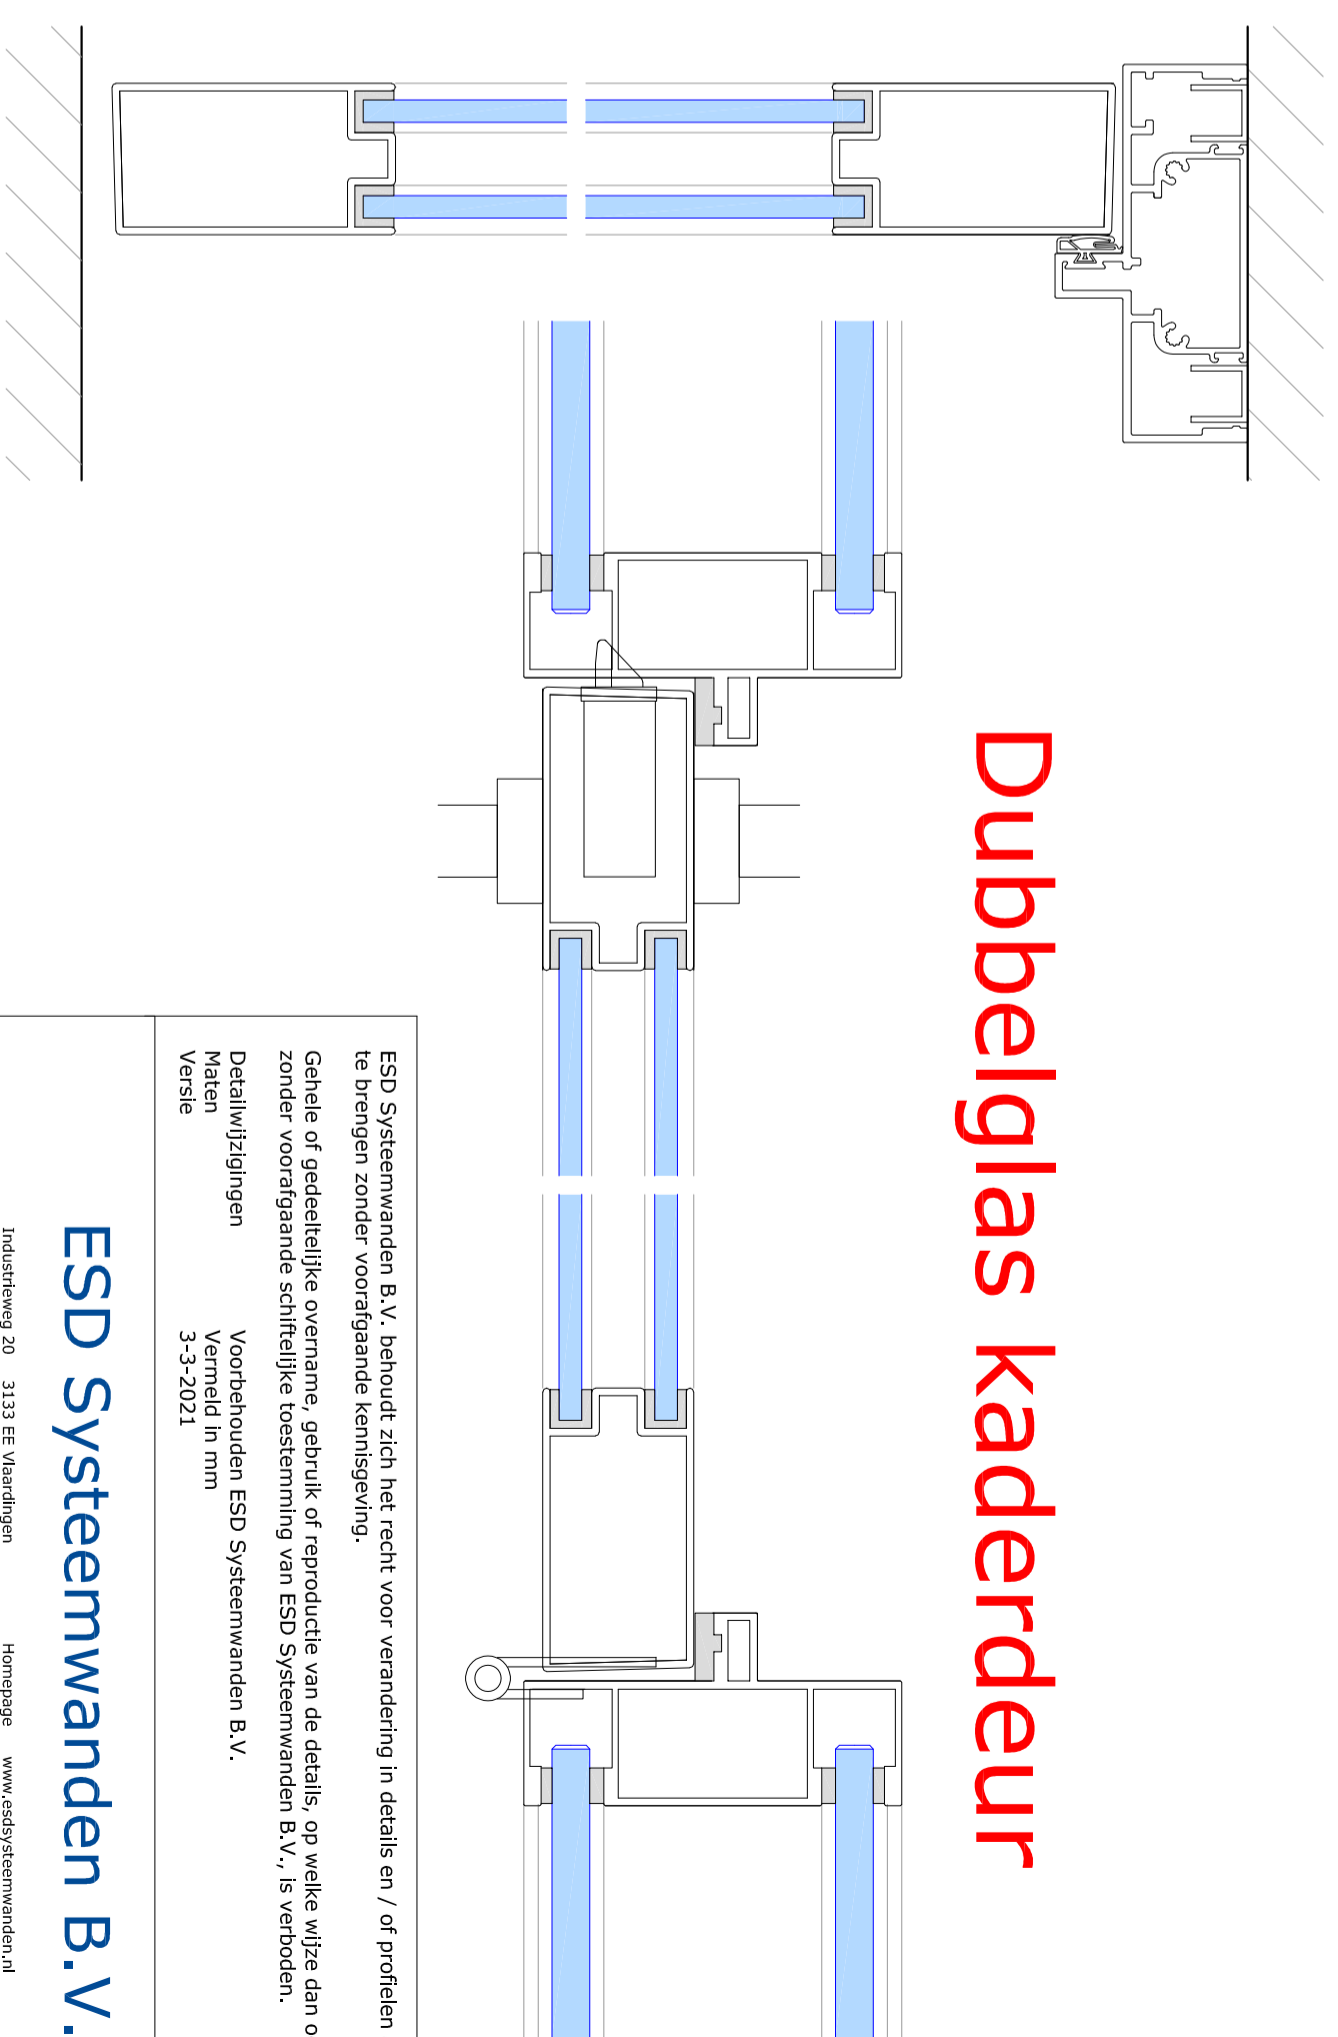

Dubbelglas kaderdeur

ESD Systemwanden B.V. behoudt zich het recht voor verandering in details en / of profielen aan te brengen zonder voortgaande kennisgeving.

Gehele of gedeeltelijke overname, gebruik of reproductie van de details, op welke wijze dan ook, zonder voortgaande schriftelijke toestemming van ESD Systemwanden B.V., is verboden.

Detailwijzigingen
Maken
Verste

Voorbehouden ESD Systemwanden B.V.
Vermeld in mm
3-3-2021

ESD Systemwanden B.V.

Industrieweg 20 3133 EE Vlaardingen
Telefoon 010-501 06 20