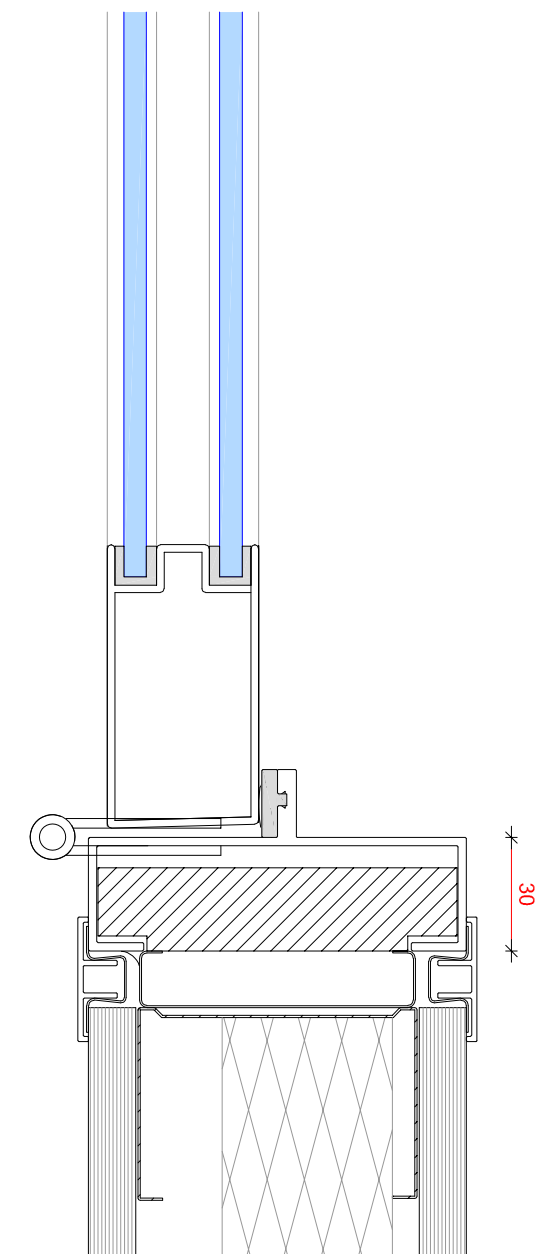

esd
SYSTEMWANDEN

O-voeg spanplaat

Staal / Whiteboard

30

ESD Systemwanden B.V. behoudt zich het recht voor verandering in details en / of profielen aan te brengen zonder voortgaande kennisgeving.
Gehel of gedeeltelijke overname, gebruik of reproductie van de details, op welke wijze dan ook, zonder voortgaande schriftelijke toestemming van ESD Systemwanden B.V., is verboden.
Detailwijzigingen
Maken
Versie