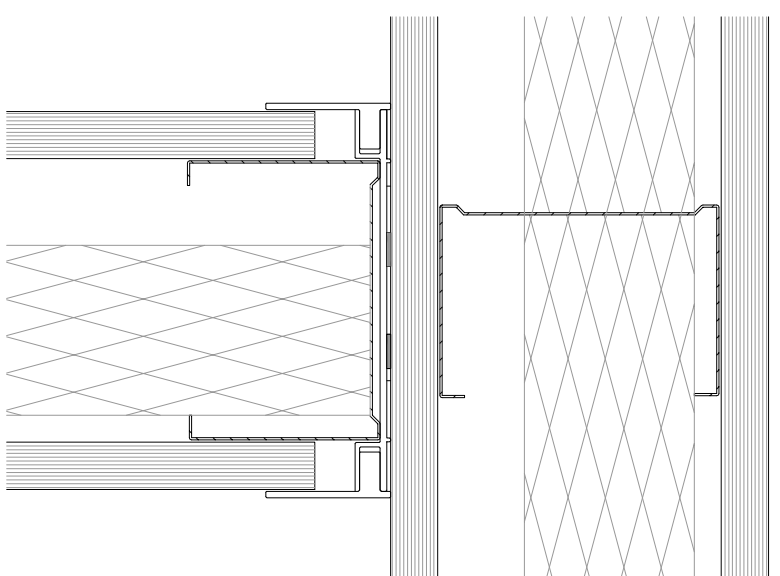

esd
SYSTEMWANDEN

O-voeg spanplaat

Staal / Whiteboard

30

ESD Systemwanden B.V. behoudt zich het recht voor verandering in details en / of profielen aan te brengen zonder voortgaande kennisgeving.
Gehel of gedeeltelijke overname, gebruik of reproductie van de details, op welke wijze dan ook, zonder voortgaande schriftelijke toestemming van ESD Systemwanden B.V., is verboden.
Detailwijzigingen
Maken
Versie