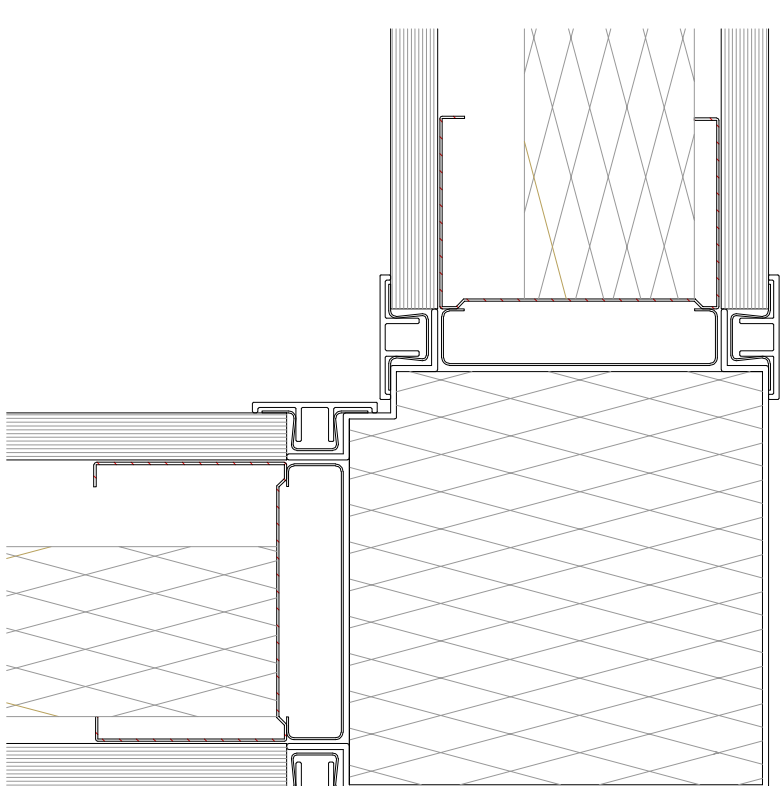

esd
SYSTEMWANDEN

O-voeg spanplaat

Staal / Whiteboard

30

ESD Systemwanden B.V. behoudt zich het recht voor verandering in details en / of profielen aan te brengen zonder voortgaande kennisgeving.
Gehel of gedeeltelijke overname, gebruik of reproductie van de details, op welke wijze dan ook, zonder voortgaande schriftelijke toestemming van ESD Systemwanden B.V., is verboden.
Detailwijzigingen
Maken
Versie