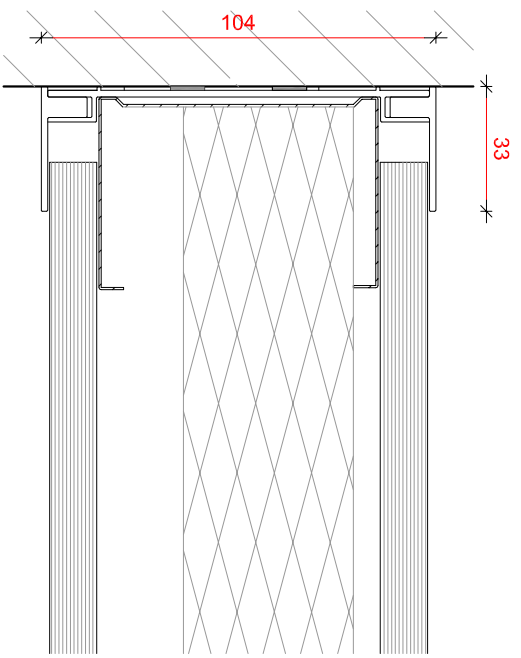

esd
SYSTEMWANDEN

O-voeg spanplaat

Staal / Whiteboard

30

ESD Systemwanden B.V. behoudt zich het recht voor verandering in details en / of profielen aan te brengen zonder voortgaande kennisgeving.
Gehel of gedeeltelijke overname, gebruik of reproductie van de details, op welke wijze dan ook, zonder voortgaande schriftelijke toestemming van ESD Systemwanden B.V., is verboden.
Detailwijzigingen
Maken
Versie