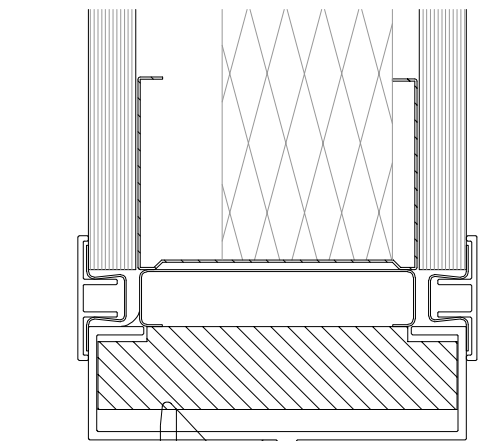

esd
SYSTEMWANDEN

O-voeg spanplaat

Staal / Whiteboard

30

ESD Systemwanden B.V. behoudt zich het recht voor verandering in details en / of profielen aan te brengen zonder voortgaande kennisgeving.
Gehel of gedeeltelijke overname, gebruik of reproductie van de details, op welke wijze dan ook, zonder voortgaande schriftelijke toestemming van ESD Systemwanden B.V., is verboden.
Detailwijzigingen
Maken
Versie