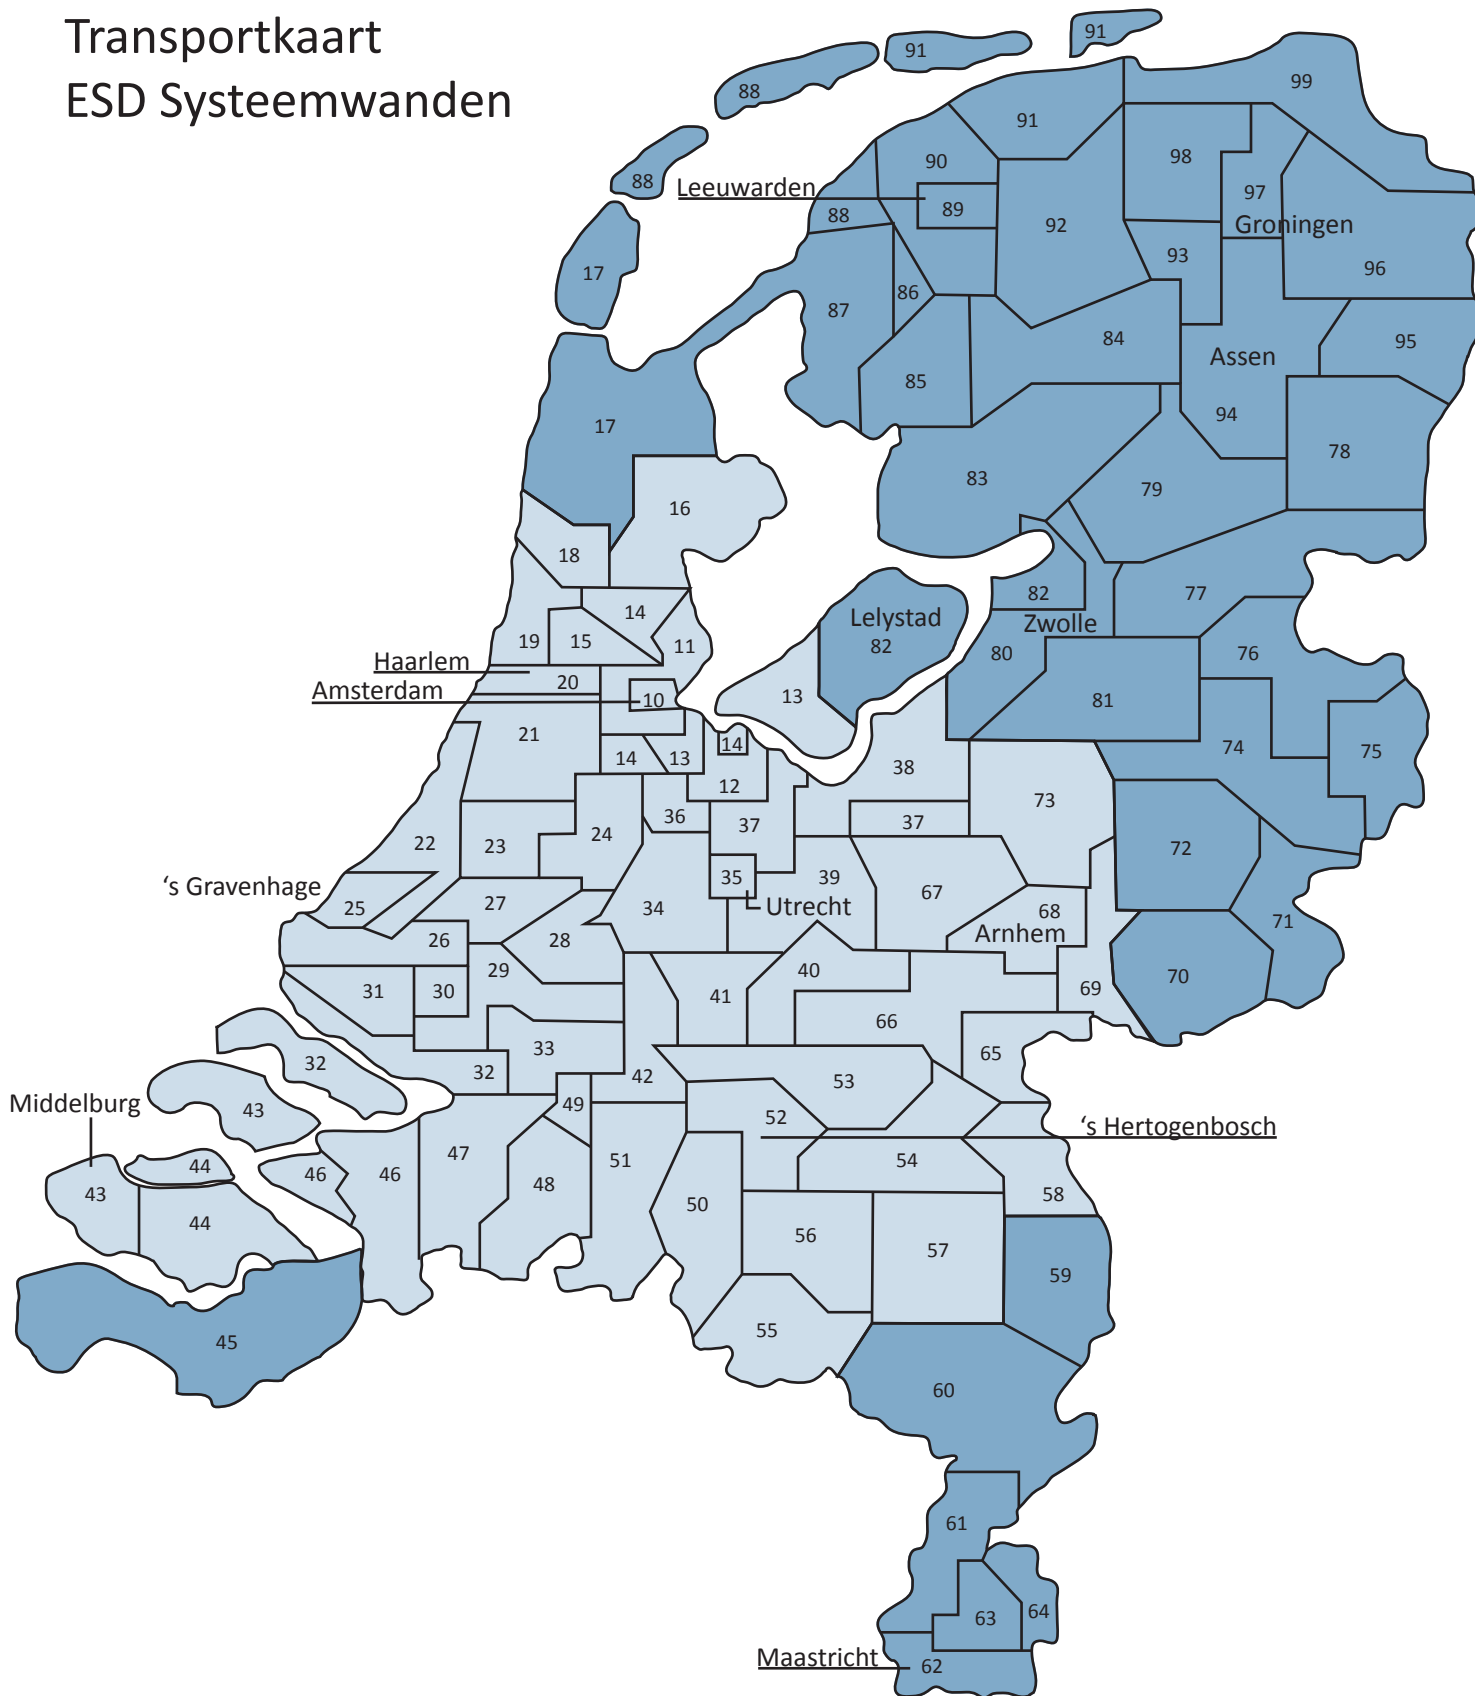

Transportkaart ESD Systemewanden

Postcodes:
10 t/m 16, 18 t/m 44,
46 t/m 58, 65 t/m 69, 73

Postcodes:
17, 45, 59 t/m 64,
70 t/m 72, 74 t/m 99